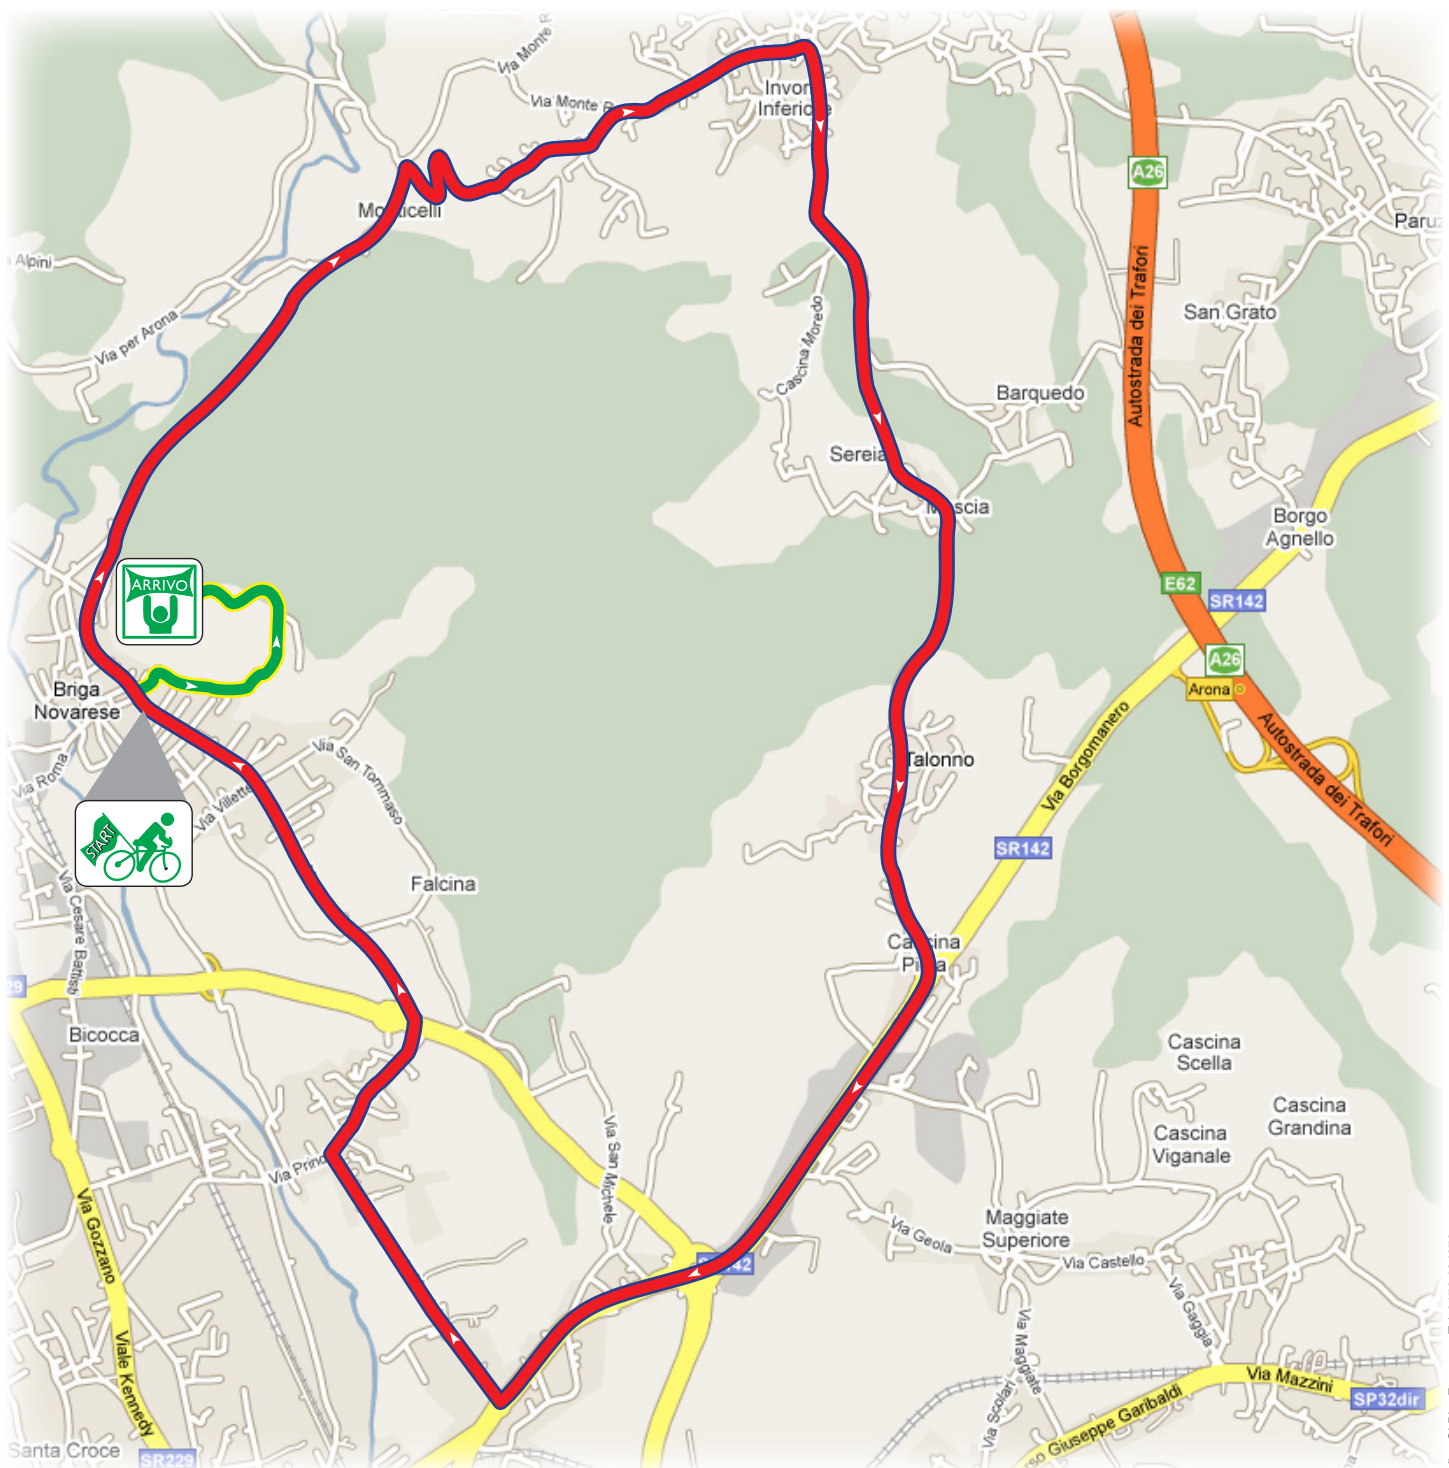

2° Trofeo SPORTIVI DI BRIGA

PLANIMETRIA PERCORSO

PARTENZA
BRIGA NOVARESE

ARRIVO
Salita Di S. Colombano

Percorso ultimi 3 Km.

Circuito da ripetersi 5 volte

Circuito 14,5 Km

Percorso totale 75,0 Km

0 500
mt

2° Trofeo SPORTIVI DI BRIGA

PLANIMETRIA ULTIMI 3 Km