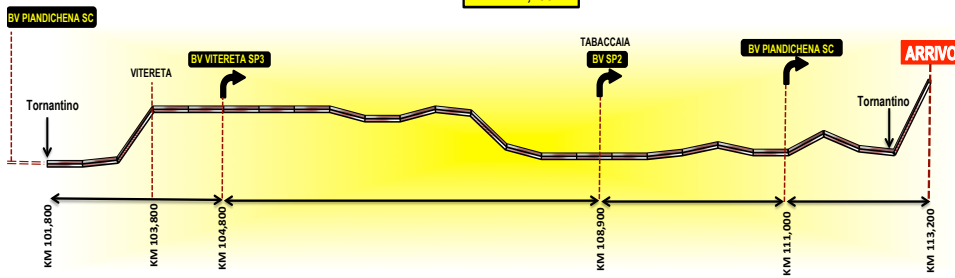

# Trofeo "Lo Strettoio" Ristorante

5° GIRO

# Memorial "F.lli PAROLAI"

KM 11,400

Localita	km prog	39 km/h
Bv. SP2/Piandichena	sp2 0,000	14,00
Laterina	3,000	14,05
Monsooglio	5,500	14,08
Castiglion Fibocchi	sp1 8,400	14,13
San Giustino	14,000	14,22
Bv. Campogialli sx	sc 16,000	14,25
Bv. Ascione sx	sp4 18,500	14,28
Bv. Agna dx	sc 20,500	14,32
Bv. SP2/Piandichena	sp2 23,100	14,36
Laterina	26,100	14,40
Monsooglio	28,600	14,44
Castiglion Fibocchi	sp1 31,600	14,49
San Giustino	37,100	14,57
Bv. Campogialli sx	sc 38,100	14,59
Bv. Ascione sx	sp4 40,600	15,02
Bv. Agna dx	sc 44,900	15,11
Bv. SP2/Piandichena	sp2 46,200	15,13
Laterina	49,200	15,18
Monsooglio	52,700	15,23
Castiglion Fibocchi	sp1 54,600	15,26
San Giustino	60,200	15,35
Bv. Campogialli sx	sc 61,200	15,36
Bv. Ascione sx	sp4 64,700	15,42
Bv. Agna dx	sc 68,000	15,47
Bv. SP2/Piandichena	sp2 69,300	15,49
Laterina	72,700	15,54
Monsooglio	76,200	15,59
Castiglion Fibocchi	sp1 78,100	16,02
San Giustino	83,700	16,11
Bv. Campogialli sx	sc 84,700	16,12
Bv. Ascione sx	sp4 88,200	16,18
Bv. Agna sx	sc 91,500	16,23
Vitereta GPM	92,500	16,24
Bv. SP3 dx	sp3 93,500	16,26
Bv. SP2 dx/Tabaccaia	sp2 97,600	16,32
Bv. SP2/Piandichena	sc 99,700	16,35
Bv. Agna	102,800	16,40
Vitereta	103,800	16,42
Bv. SP3 dx	sp3 104,800	16,43
Bv. SP2 dx/Tabaccaia	sp2 108,900	16,50
Bv. SP2/Piandichena	sc 111,000	16,53
LO STRETTOIO Ristorante	113.200	16,56